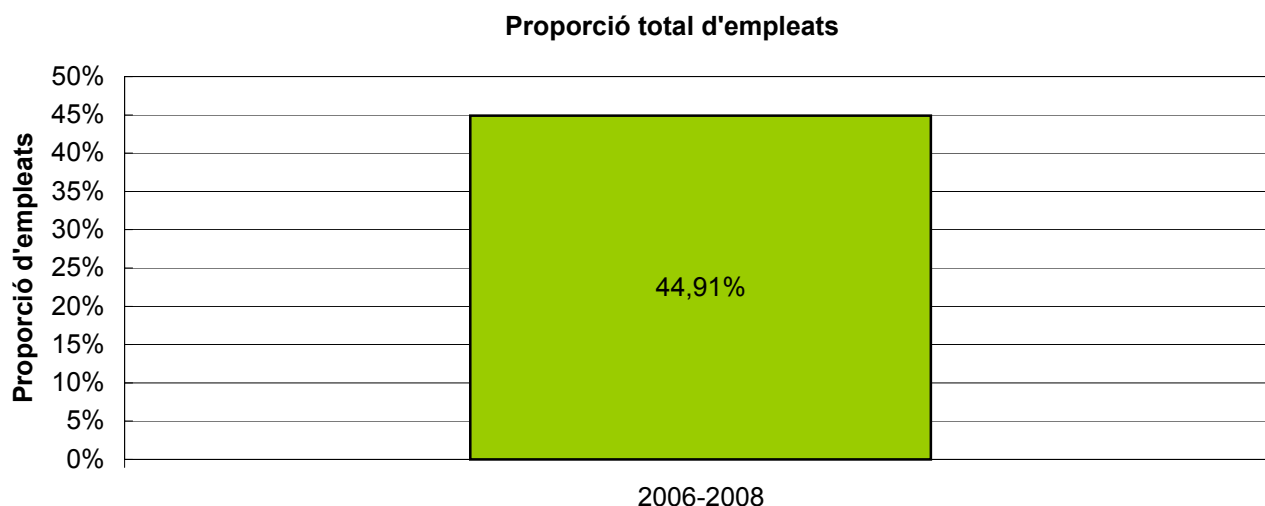

Id. 5 *Proporció total d'empleats de les autoritats locals (municipals) que rebran cursos de formació sobre sostenibilitat*

Definició Avalua la proporció total d'empleats públics que reben o rebran algun tipus de curs de formació relacionat amb la gestió i planificació sostenible del medi ambient.

Càlcul

Empleats municipals que rebran cursos ambientals

$$Id. 5 = \frac{\text{Empleats municipals que rebran cursos ambientals}}{\text{Total d'empleats municipals}} \times 100$$

Representació gràfica

Dades